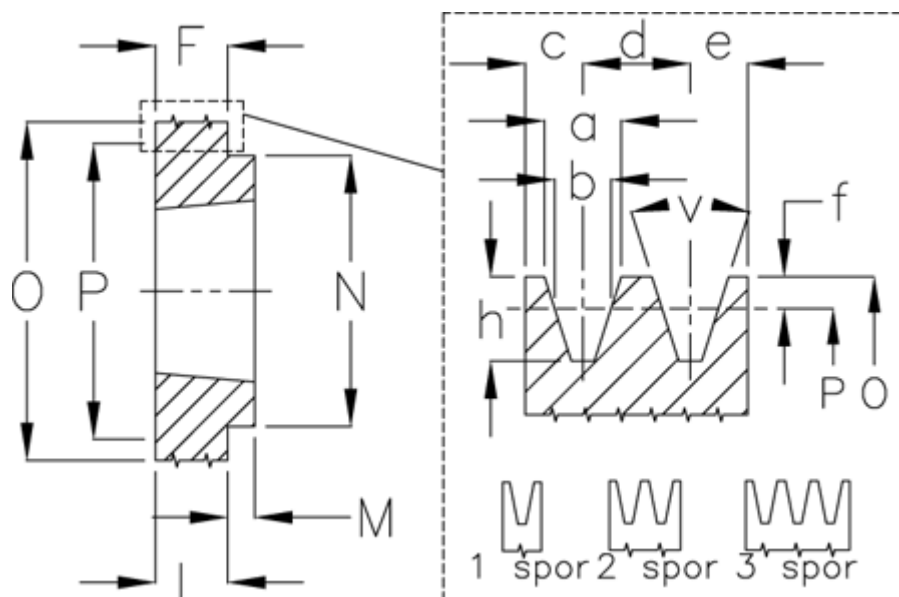

Varenummer: 604113013201
 Beskrivelse: Kileremsskive SPZ 132/1 TL1610

Mål

a	= 9.7	F	= 16	P	= 132
Antal spor	= 1	For bøsning	= 1610	Type	= SPZ
b	= 8.5	h	= 11.0	v	= 38 grader
Bøsning ø max.	= 42	J	= -		
c	= 8.0	L	= 25		
d	= 12.0	m	= 9		
e	= 8.0	N	= 92		
f	= 2.0	O	= 136.0		